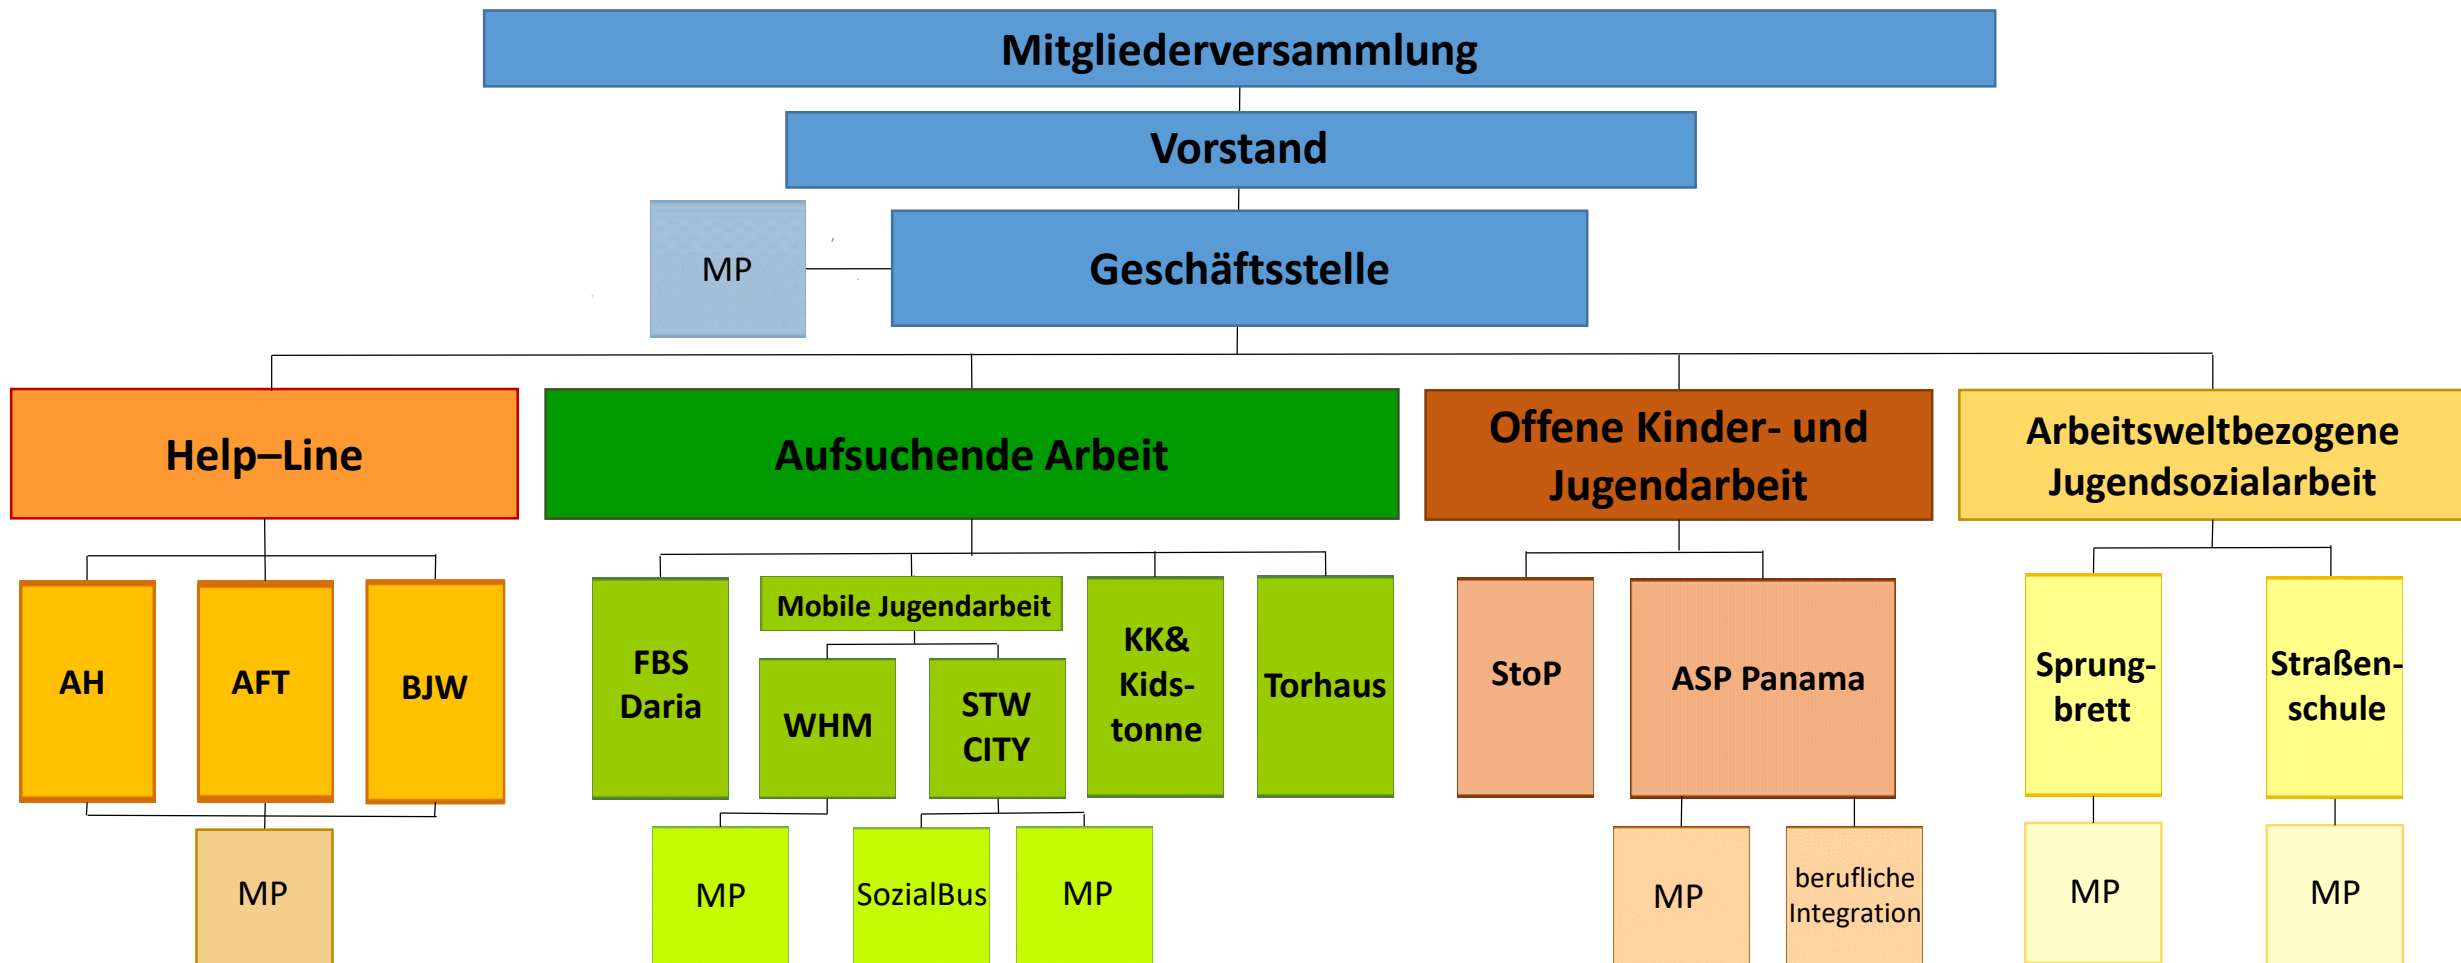

TREBERHILFE DRESDEN e. V.

Abkürzungsverzeichnis:

e. V. – eingetragener Verein
MP – Mikroprojekt
AH – Ambulante Hilfen

AFT – Aufsuchende Familientherapie
BJW – Betreutes Jugendwohnen

WHM – Westhangmobil
Stw – Streetwork
KK - Kleiderkammer

ASP – Abenteuerspielplatz
StoP – Stadtteil ohne Partnergewalt
FBS – Fachberatungsstelle

Stand: Dezember 2025